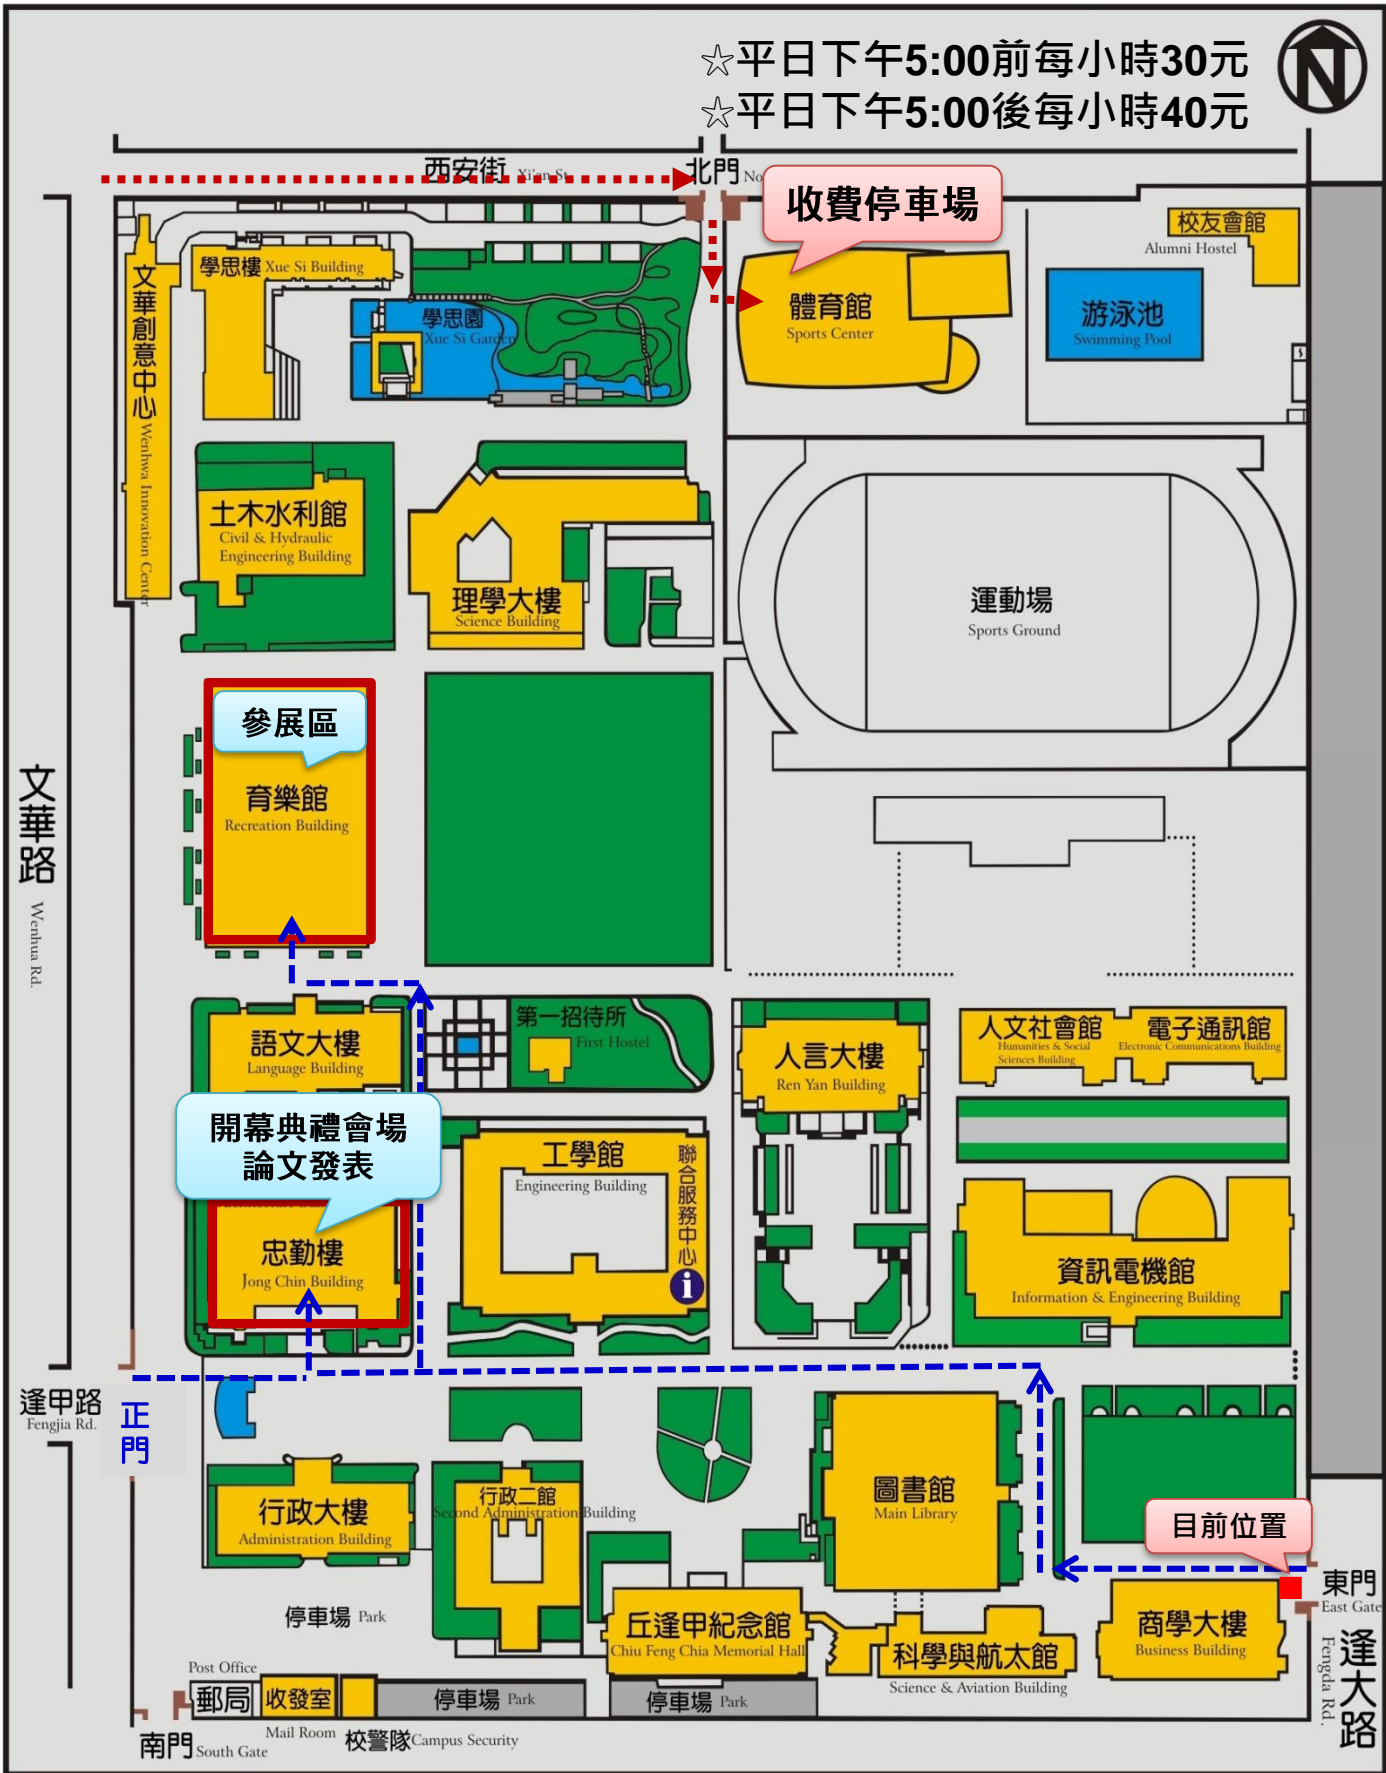

逢甲大學校區平面圖

☆平日下午5:00前每小時30元
 ☆平日下午5:00後每小時40元

收費停車場

體育館
Sports Center

校友會館
Alumni Hostel

游泳池
Swimming Pool

運動場
Sports Ground

參展區

育樂館
Recreation Building

開幕典禮會場
論文發表

忠勤樓
Jong Chin Building

行政大樓
Administration Building

第一招待所
First Hostel

工學館
Engineering Building

人言大樓
Ren Yan Building

人文社會館
Humanities & Social Sciences Building

電子通訊館
Electronic Communications Building

資訊電機館
Information & Engineering Building

圖書館
Main Library

丘逢甲紀念館
Chiu Feng Chia Memorial Hall

科學與航太館
Science & Aviation Building

商學大樓
Business Building

目前位置

文華路
Wenhua Rd.

逢甲路
Fengjia Rd.

東門
East Gate
逢大路
Fengda Rd.

南門 South Gate
郵局 Post Office
收發室 Mail Room
停車場 Park
校警隊 Campus Security

-----> 步行路線